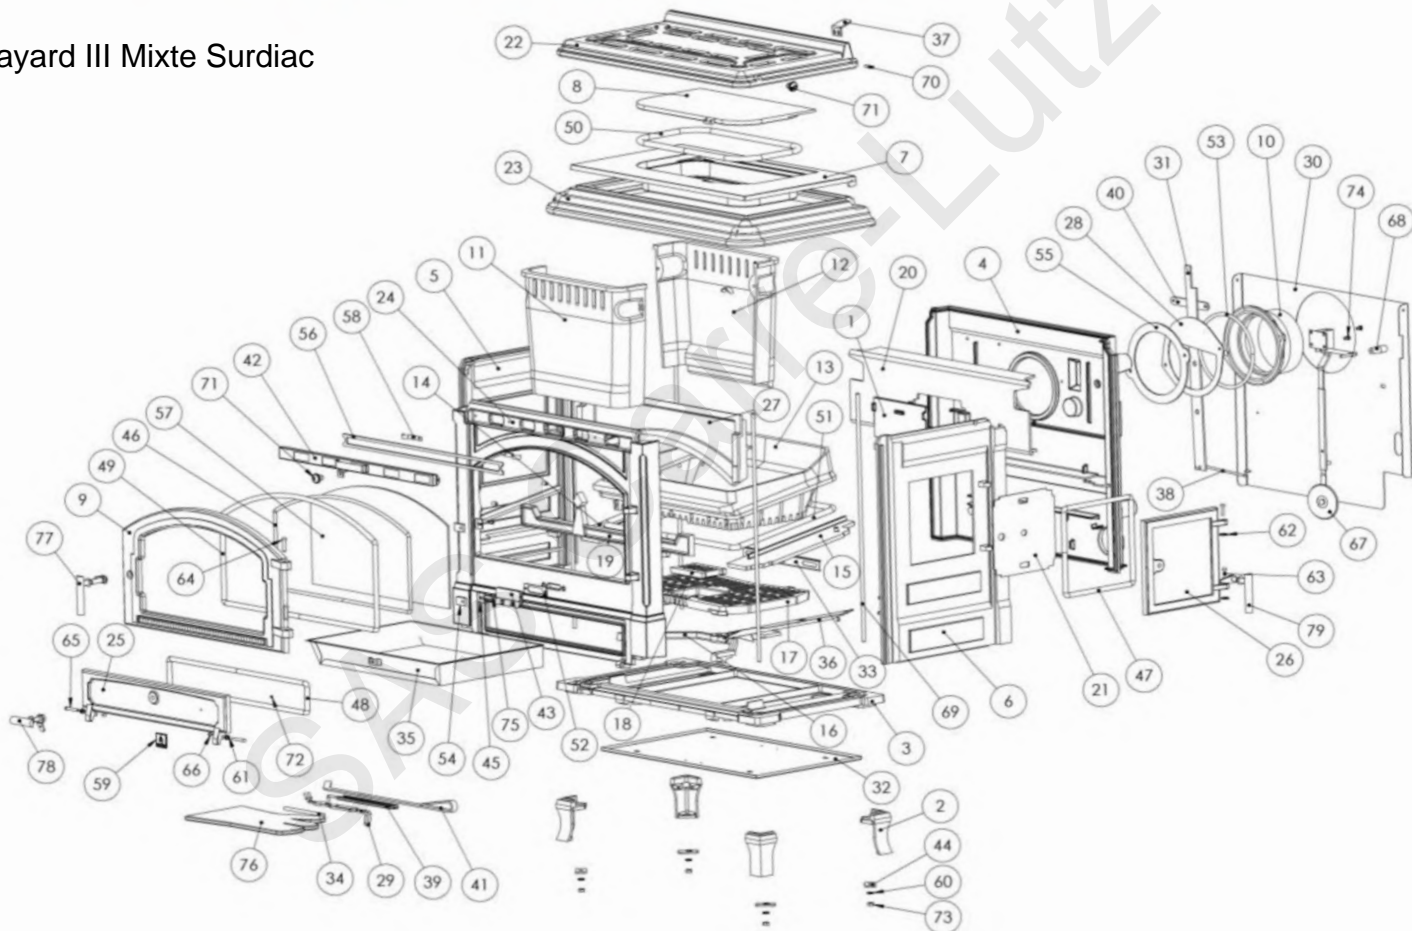

Chauffage

Motoculture

Bayard III Mixte Surdiac

1	0846501710_bouche trou chicane (0846517)	6081
2	0866500110_pied	12246
3	0866500510_fond foyer	46512
4	0866501010_dos de foyer	12248
5	0866501510_pignon gauche foyer	12249
6	0866502010_pignon droit foyer	12250
7	0866503030_taque	14280
8	0866503510_tampon	14279
9	0866504030_porte foyer	14275
10	0866507510_buselot	12258
11	0866509110_tremie avant	12262
12	0866509210_tremie arriere	12263
13	0866510010_corbeille	12264
14	0866510210_corbeille gauche	12226
15	0866510310_corbeille droite	12227
16	0866511010_support grille	12228
17	0866511510_grille centre	12229
18	0866512110_grille tirette	122230
19	0866512510_grille bois face	13129
20	0866513510_chicane foyer	12231
21	0866517410_protecteur porte	12232
22	0866532030_couvercle	14227
23	0866533530_corniche	14278
24	0949602580_devanture foyer	49357
25	0949605530_porte cendrier	19294
26	3949613010_porte chargement lat.	18985
27	3949622010_deflecteur air sec. sup.	46083
28	0086649310_reduction	66907
29	0821392110_crochet nu	40494
30	0866541010_dos d appareil	12238
31	0866550010_commande grille	12239
32	0866551510_protection sol	12233
33	0866552510_targette	28309
34	0866556510_poignee	5769
35	0866558010_cendrier ens.	13481
36	0866558710_chasse cendres	12234
37	0866570810_equerre arr. couvercle	15153
38	0866581810_tige de grille	12235
39	0866592010_crochet ens.	5625
40	0949250510_guide commande grille	32114
41	0949252910_pique feu	40493
42	0949657810_conduit reglage air	49407
43	3086684020_clapet	49541
44	4906278010_clame	6088
45	D33++78010_clame	49259
46	0000001073_corde cerapode d8 joint vitre	4138
47	0000001077_corde cerapode d12 porte charg	11329
48	0000001077_corde cerapode d12 porte cendrier	11329